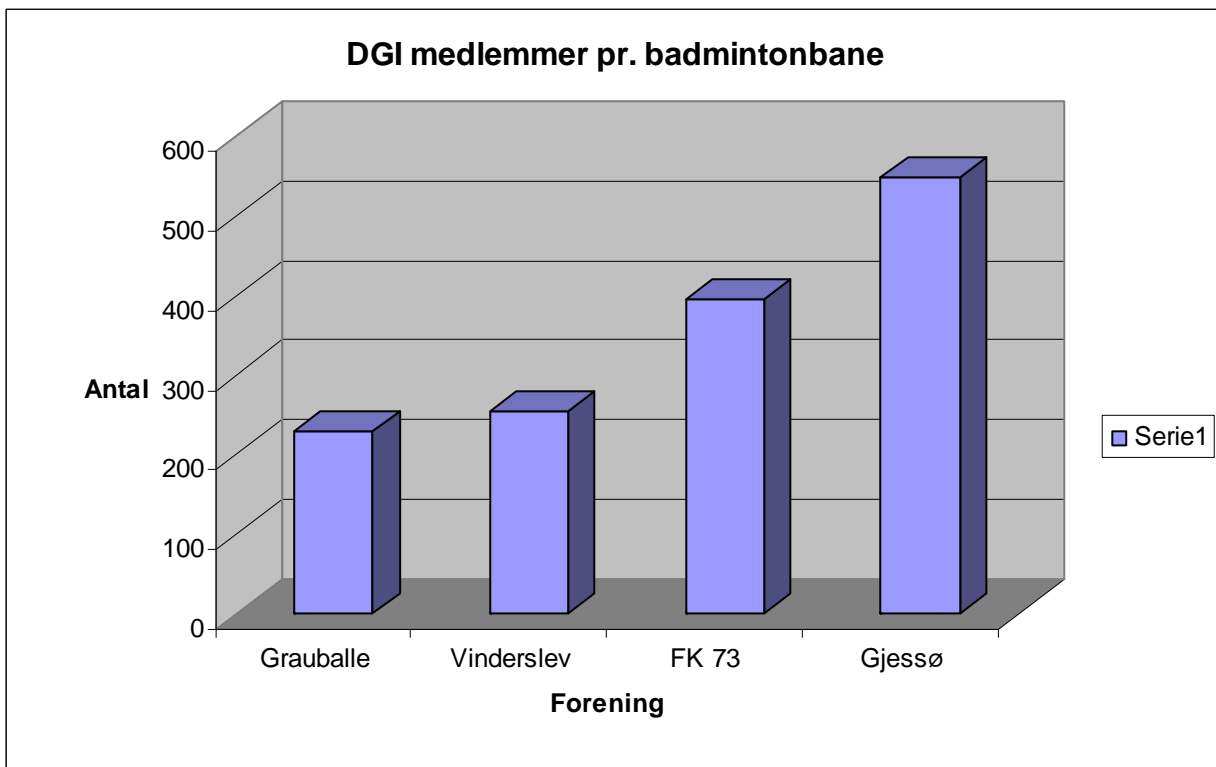

Behovet for en multihal i Gjessø

Opdaterede tal/grafar ift. behovet for halfaciliteter

Figur 1: Skoleelever ift. antal lokale badmintonbaner (2011)

Figur 2: DGI medlemmer ift. antal lokale badmintonbaner (2010)

Tilgængelige lokale badmintonbaner: Grauballe (2), Vinderslev (1), Kragelund/FK73 (1), Gjessø (1)