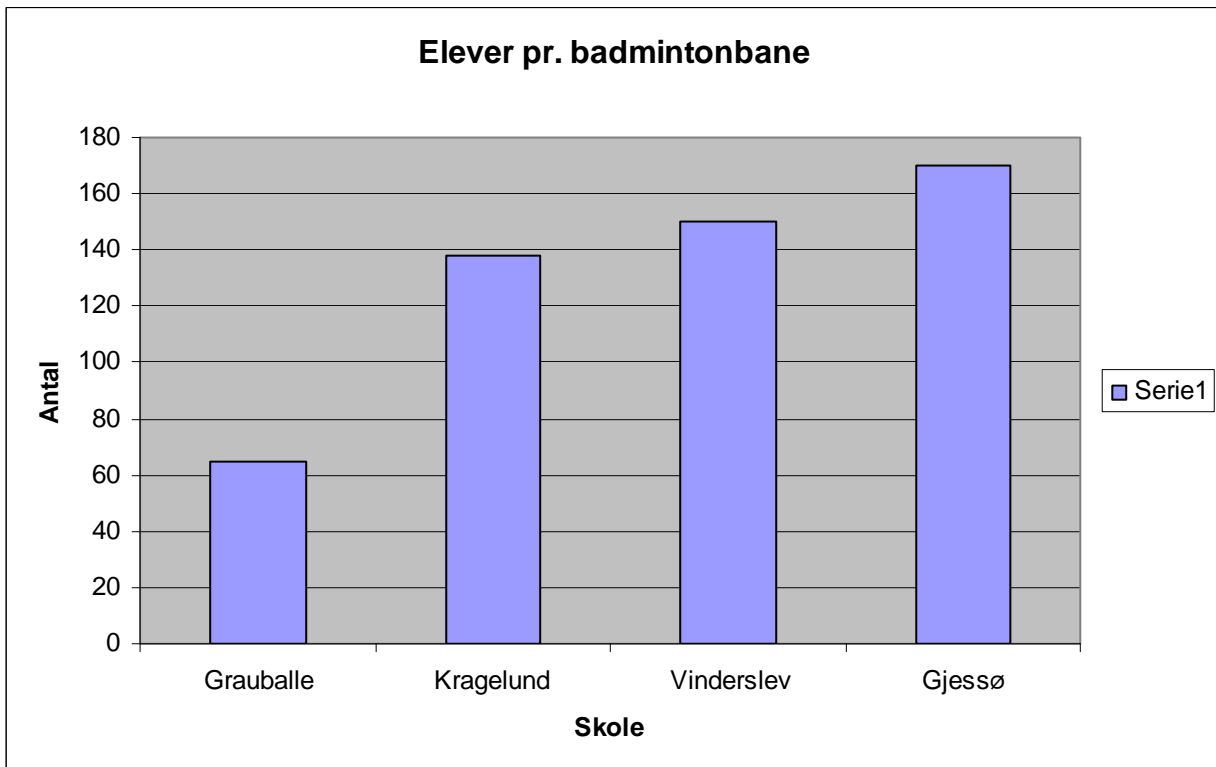

Behovet for en multihal i Gjessø

Opdaterede tal/grafar ift. behovet for halfaciliteter

Figur 1: Skoleelever ift. antal lokale badmintonbaner (2011)

Figur 2: DGI medlemmer ift. antal lokale badmintonbaner (2010)

Tilgængelige lokale badmintonbaner: Grauballe (2), Vinderslev (1), Kragelund/FK73 (1), Gjessø (1)